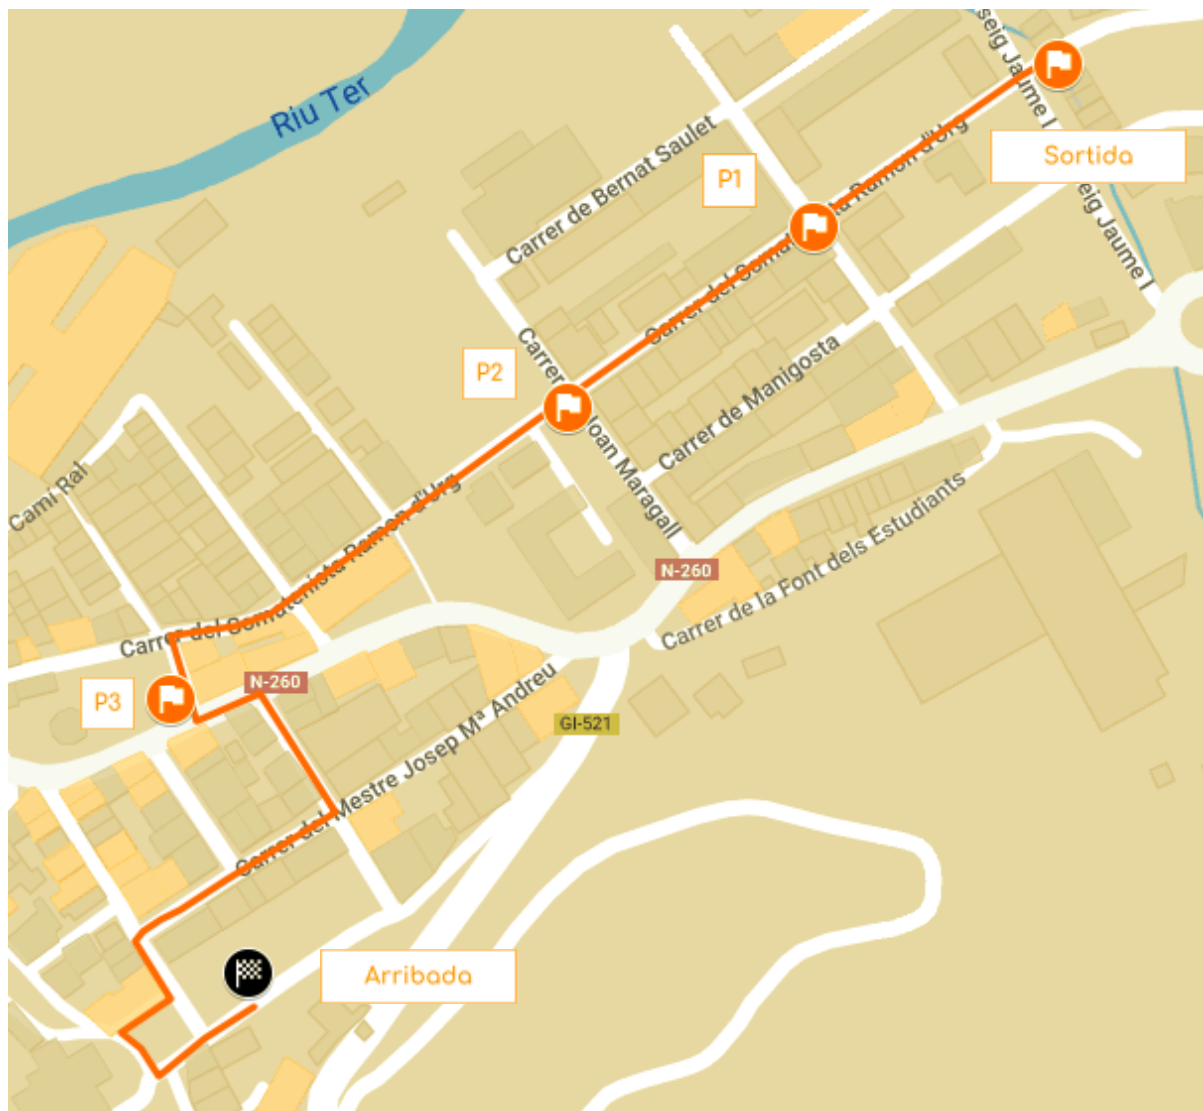

Rutes i parades del Bicibús

Aquestes són les diferents línies i les parades que hi ha per pedalar cap a l'escola. Al llarg del temps hi pot haver alguna modificació fruit de les pròximes necessitats, esperem que trobeu una parada propera a casa i pugueu pujar al bicibús!

Línia VERDA (1,13 km)

NOM PARADA	LOCALITZACIÓ	HORA PAS
Sortida	Ruta del Ferro - C/ Ferrocarril	08:40
P1 - Parc	Serra Cavallera - C/ de Bover	08:43
P2 - Carretera de Ripoll	Carretera de Ripoll	08:45
P3 - Compte Guifré	Av. Compte Guifré	08:47
Arribada	Escola	08:50

Línia TARONJA (847 m)

NOM PARADA	LOCALITZACIÓ	HORA PAS
Sortida	C/ Somatenista - Passeig Jaume I	08:40
Parada 1	C/ Somatenista - C/ M. de Déu del Prat	08:42
Parada 2	C/ Somatenista - C/ de Joan Maragall	08:44
Parada 3	Plaça Anselm Clavé (davant forn)	08:47
Arribada	Escola	08:50

Línia BLAVA (628 m)

NOM PARADA	LOCALITZACIÓ	HORA PAS
Sortida	Passeig la Plana	8:40
Parada 1	Passeig la Plana - C/ Jaume Nunó	8:44
Parada 2	Plaça de l'Abadia	8:48
Arribada	Escola	8:50