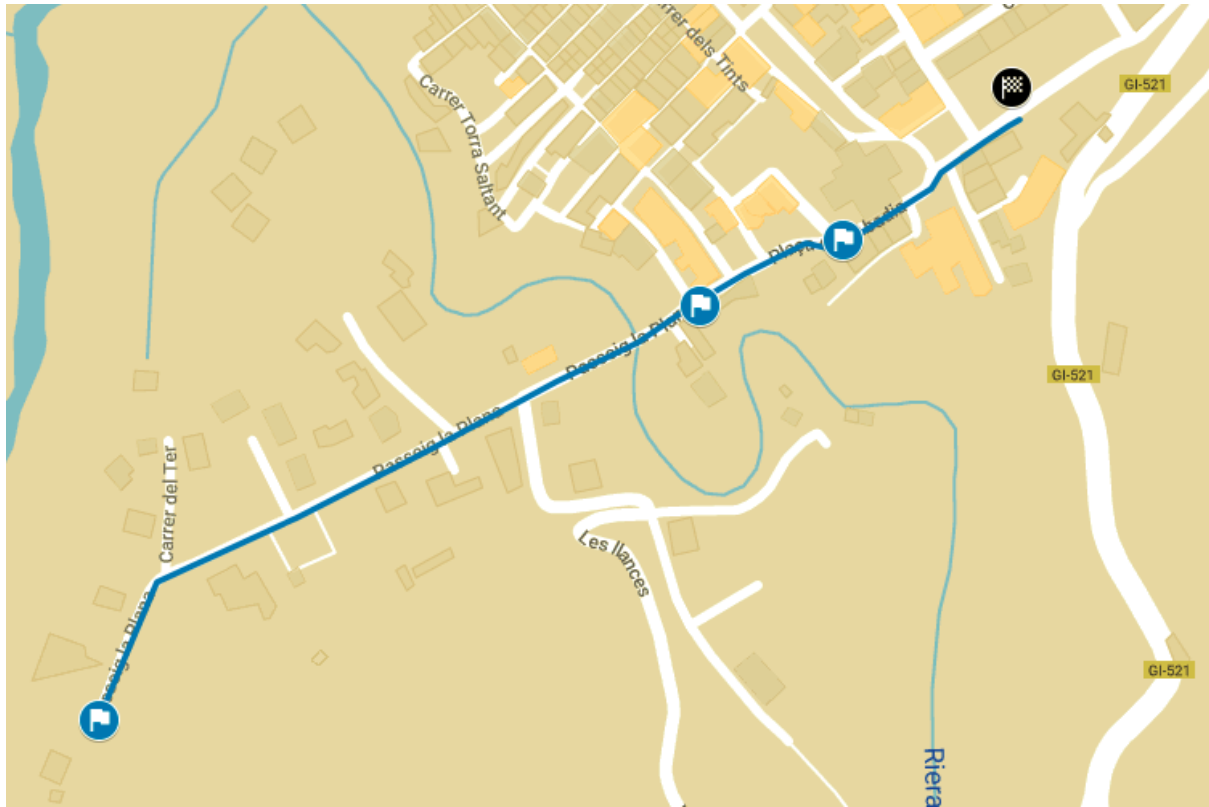

Rutes i parades del Bicibús

Aquestes són les diferents línies i les parades que hi ha per pedalar cap a l'escola. Al llarg del temps hi pot haver alguna modificació fruit de les pròximes necessitats, esperem que trobeu una parada propera a casa i pugueu pujar al bicibús!

Línia VERDA (1,13 km)

NOM PARADA	LOCALITZACIÓ	HORA PAS
Sortida	Ruta del Ferro - C/ Ferrocarril	08:40
P1 - Parc	Serra Cavallera - C/ de Bover	08:43
P2 - Carretera de Ripoll	Carretera de Ripoll	08:45
P3 - Compte Guifré	Av. Compte Guifré	08:47
Arribada	Escola	08:50

Línia TARONJA (847 m)

NOM PARADA	LOCALITZACIÓ	HORA PAS
Sortida	C/ Somatenista - Passeig Jaume I	08:40
Parada 1	C/ Somatenista - C/ M. de Déu del Prat	08:42
Parada 2	C/ Somatenista - C/ de Joan Maragall	08:44
Parada 3	Plaça Anselm Clavé (davant forn)	08:47
Arribada	Escola	08:50

Línia BLAVA (628 m)

NOM PARADA	LOCALITZACIÓ	HORA PAS
Sortida	Passeig la Plana	8:40
Parada 1	Passeig la Plana - C/ Jaume Nunó	8:44
Parada 2	Plaça de l'Abadia	8:48
Arribada	Escola	8:50