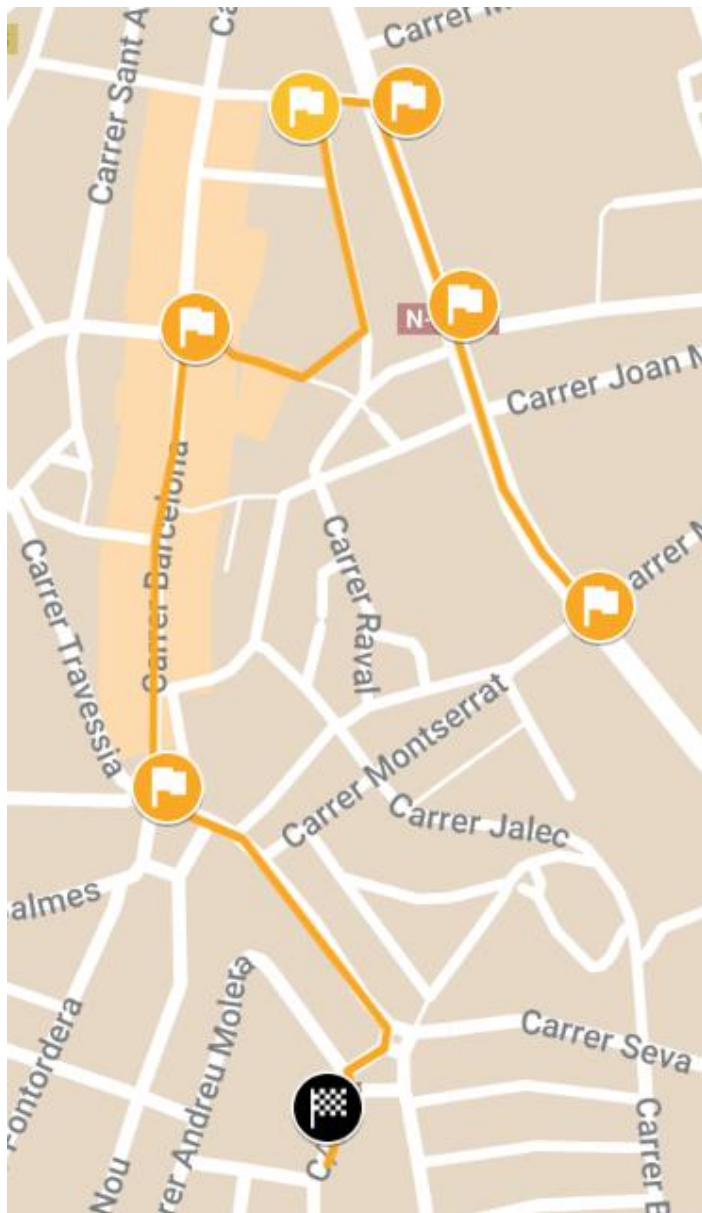

T4 TARONJA- L'Era

Dates habituals de circulació: Tots els divendres lectius
Horari habitual de circulació: Per arribar a l'escola a les 9