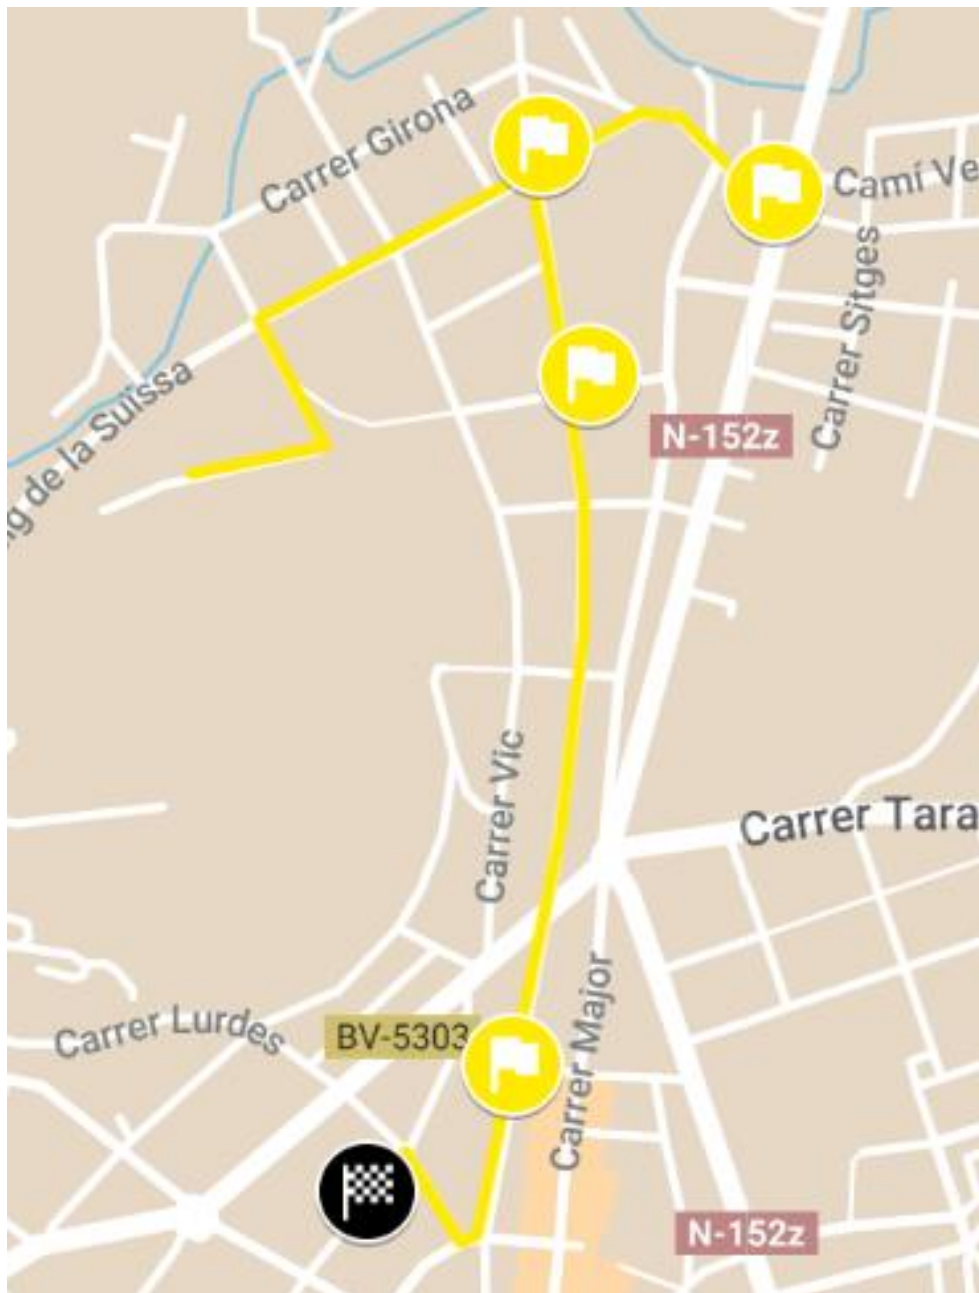

T1 GROGA- Vedruna

Dates habituals de circulació: Tots els divendres lectius
Horari habitual de circulació: Per arribar a l'escola a les 9

NOM PARADA	LOCALITZACIÓ	HORA PAS
Sortida - Torre Ferreria	C/ Dr. Bayés - Av. Balneari	8:30
P1- Parc Roqueta	C/ Sebastià Roqueta - Av. Balneari	8:32
P2-C/ Goya	C/ Sant Andreu - C/ Goya	8:35
P3- C/ Maduixes	C/ Sant Andreu - C/ Maduixes	8:40
Arribada - Escola	Escola Vedruna	8:45

T2 LILA- L'ERA

Dates habituals de circulació: Tots els divendres lectius

Horari habitual de circulació: Per arribar a l'escola a les 9

NOM PARADA	LOCALITZACIÓ	HORA PAS
Sortida - Camí Verinal	Camí Verinal	8:30
P1- Torre Ferreria	C/ Dr. Bayés - Av. Balneari	8:32
P2-C/ Sant Antoni	C/ Sant Antoni - Av. Balneari	8:35
P3-C/ Joaquim	C/ Sant Andreu - C/ Joaquim	8:36
P4- C/ Josep Cruells	C/ Sant Andreu - C/ Josep Cruells	8:38
P5- C/ Maduixes	C/ Sant Andreu - C/ Maduixes	8:40
P6- C/ Call	C/ Sant Andreu - C/ Call	8:43
P7- Plaça Major	Plaça Major	8:45
P8 - Plaça de l'Hostal	Plaça Hostal	8:50
Arribada	Escola l'Era de Dalt	8:55

T5 VERMELLA - Vedruna

Dates habituals de circulació: Tots els divendres lectius
Horari habitual de circulació: Per arribar a l'escola a les 9

NOM PARADA	LOCALITZACIÓ	HORA PAS
Sortida - C/ Seva	C/ Seva - C/ L'Era	8:24
P1 - C/ Andreu Molera	C/ Andreu Molera - C/ Pompeu Fabra	8:26
P2 - C/ Pompeu Fabra	C/ Pompeu Fabra - C/ Fontordera	8:28
P3 - C/ Balenyà	C/ Balenyà - C/ Amèrica	8:30
P4 - C/ Amèrica	C/ Amèrica - C/ Pompeu Fabra	8:33
P5 - Av. Montseny	C/ Amèrica - Av. Montseny	8:35
P6 - Plaça de l'Església	Plaça de l'Església	8:38
Arribada	Escola Vedruna	8:45