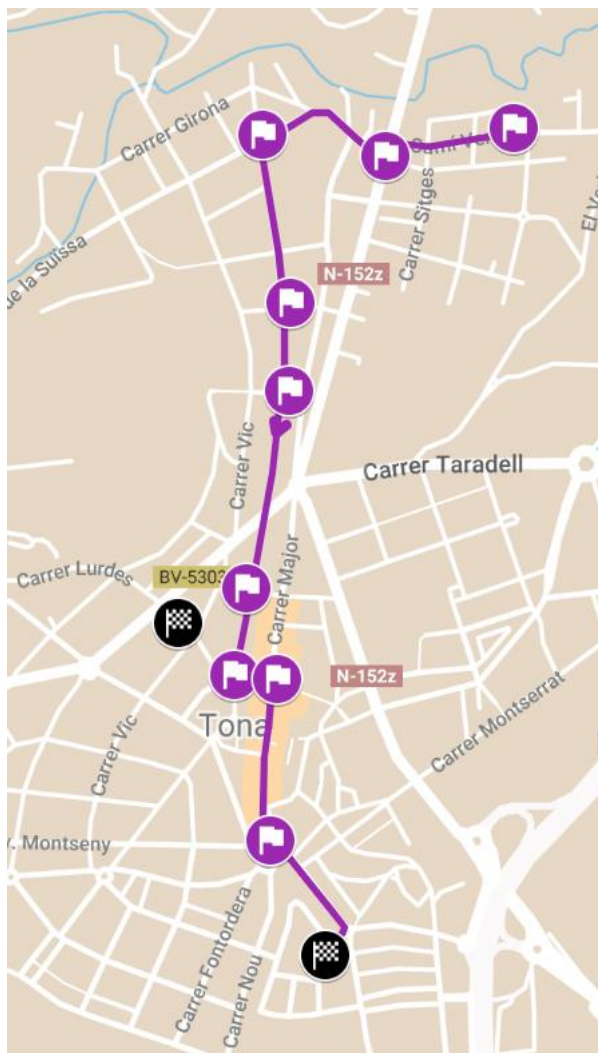

T1 GROGA- Vedruna

Dates habituals de circulació: Tots els divendres lectius
Horari habitual de circulació: Per arribar a l'escola a les 9

NOM PARADA	LOCALITZACIÓ	HORA PAS
Sortida - Torre Ferreria	C/ Dr. Bayés - Av. Balneari	8:30
P1- Parc Roqueta	C/ Sebastià Roqueta - Av. Balneari	8:32
P2-C/ Goya	C/ Sant Andreu - C/ Goya	8:35
P3- C/ Maduixes	C/ Sant Andreu - C/ Maduixes	8:40
Arribada - Escola	Escola Vedruna	8:45

T2 LILA- L'ERA

Dates habituals de circulació: Tots els divendres lectius

Horari habitual de circulació: Per arribar a l'escola a les 9

NOM PARADA	LOCALITZACIÓ	HORA PAS
Sortida - Camí Verinal	Camí Verinal	8:30
P1- Torre Ferreria	C/ Dr. Bayés - Av. Balneari	8:32
P2-C/ Sant Antoni	C/ Sant Antoni - Av. Balneari	8:35
P3-C/ Joaquim	C/ Sant Andreu - C/ Joaquim	8:36
P4- C/ Josep Cruells	C/ Sant Andreu - C/ Josep Cruells	8:38
P5- C/ Maduixes	C/ Sant Andreu - C/ Maduixes	8:40
P6- C/ Call	C/ Sant Andreu - C/ Call	8:43
P7- Plaça Major	Plaça Major	8:45
P8 - Plaça de l'Hostal	Plaça Hostal	8:50
Arribada	Escola l'Era de Dalt	8:55

T5 VERMELLA - Vedruna

Dates habituals de circulació: Tots els divendres lectius
Horari habitual de circulació: Per arribar a l'escola a les 9

NOM PARADA	LOCALITZACIÓ	HORA PAS
Sortida - C/ Seva	C/ Seva - C/ L'Era	8:24
P1 - C/ Andreu Molera	C/ Andreu Molera - C/ Pompeu Fabra	8:26
P2 - C/ Pompeu Fabra	C/ Pompeu Fabra - C/ Fontordera	8:28
P3 - C/ Balenyà	C/ Balenyà - C/ Amèrica	8:30
P4 - C/ Amèrica	C/ Amèrica - C/ Pompeu Fabra	8:33
P5 - Av. Montseny	C/ Amèrica - Av. Montseny	8:35
P6 - Plaça de l'Església	Plaça de l'Església	8:38
Arribada	Escola Vedruna	8:45