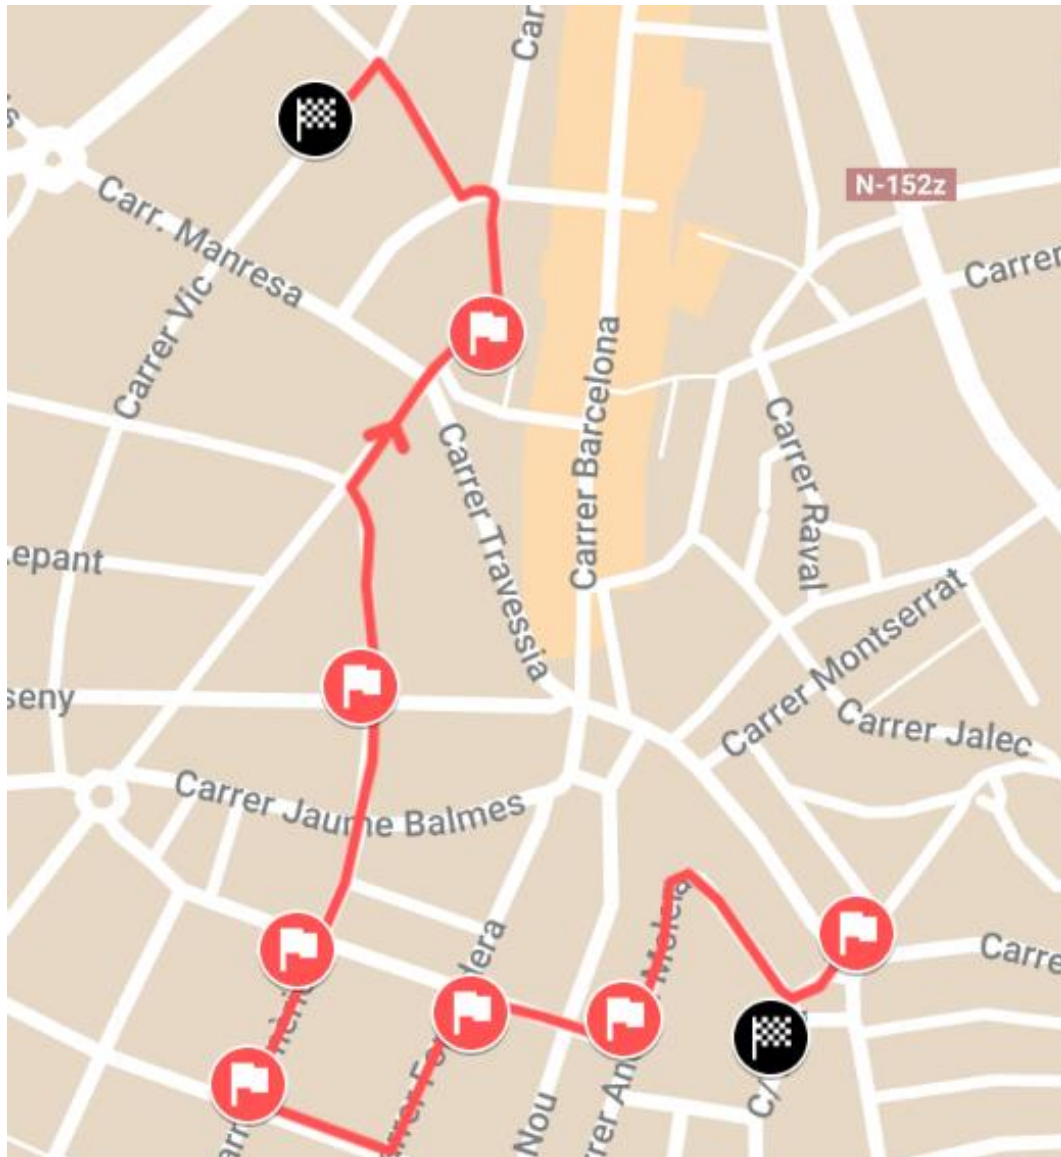

T1 GROGA- Vedruna

Dates habituals de circulació: Tots els divendres lectius
Horari habitual de circulació: Per arribar a l'escola a les 9

NOM PARADA	LOCALITZACIÓ	HORA PAS
Sortida - Torre Ferreria	C/ Dr. Bayés - Av. Balneari	8:30
P1- Parc Roqueta	C/ Sebastià Roqueta - Av. Balneari	8:32
P2-C/ Goya	C/ Sant Andreu - C/ Goya	8:35
P3- C/ Maduixes	C/ Sant Andreu - C/ Maduixes	8:40
Arribada - Escola	Escola Vedruna	8:45

T2 LILA- L'ERA

Dates habituals de circulació: Tots els divendres lectius

Horari habitual de circulació: Per arribar a l'escola a les 9

NOM PARADA	LOCALITZACIÓ	HORA PAS
Sortida - Camí Verinal	Camí Verinal	8:30
P1- Torre Ferreria	C/ Dr. Bayés - Av. Balneari	8:32
P2-C/ Sant Antoni	C/ Sant Antoni - Av. Balneari	8:35
P3-C/ Joaquim	C/ Sant Andreu - C/ Joaquim	8:36
P4- C/ Josep Cruells	C/ Sant Andreu - C/ Josep Cruells	8:38
P5- C/ Maduixes	C/ Sant Andreu - C/ Maduixes	8:40
P6- C/ Call	C/ Sant Andreu - C/ Call	8:43
P7- Plaça Major	Plaça Major	8:45
P8 - Plaça de l'Hostal	Plaça Hostal	8:50
Arribada	Escola l'Era de Dalt	8:55

T5 VERMELLA - Vedruna

Dates habituals de circulació: Tots els divendres lectius
Horari habitual de circulació: Per arribar a l'escola a les 9

NOM PARADA	LOCALITZACIÓ	HORA PAS
Sortida - C/ Seva	C/ Seva - C/ L'Era	8:24
P1 - C/ Andreu Molera	C/ Andreu Molera - C/ Pompeu Fabra	8:26
P2 - C/ Pompeu Fabra	C/ Pompeu Fabra - C/ Fontordera	8:28
P3 - C/ Balenyà	C/ Balenyà - C/ Amèrica	8:30
P4 - C/ Amèrica	C/ Amèrica - C/ Pompeu Fabra	8:33
P5 - Av. Montseny	C/ Amèrica - Av. Montseny	8:35
P6 - Plaça de l'Església	Plaça de l'Església	8:38
Arribada	Escola Vedruna	8:45