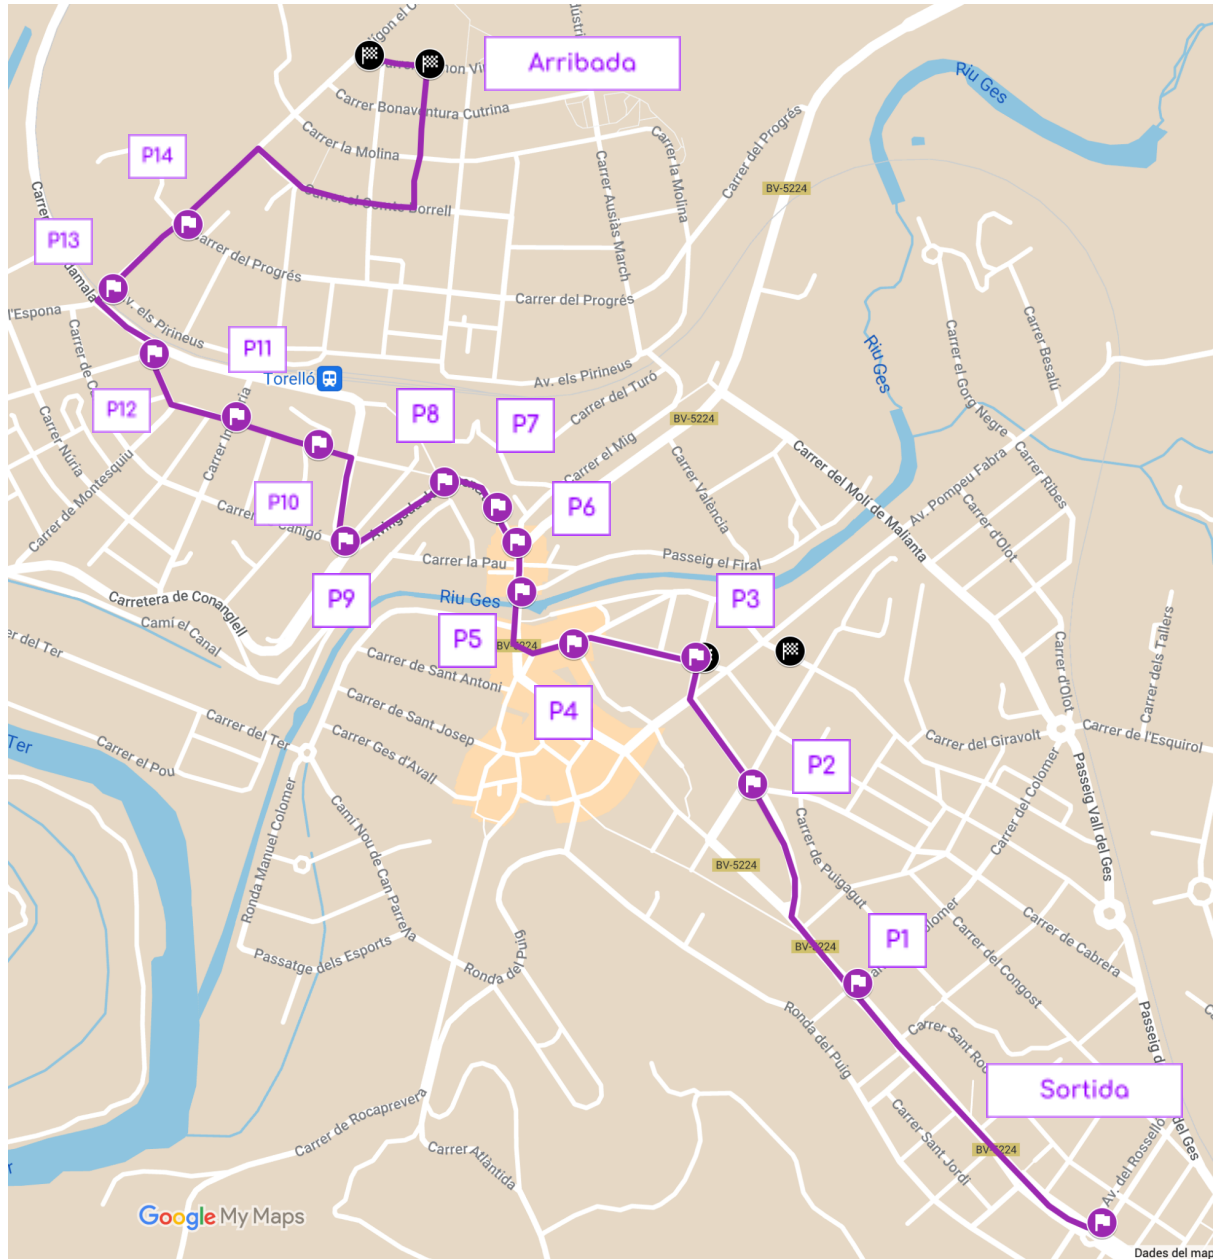

**Línia LILA (3,36 km)**

NOM PARADA	LOCALITZACIÓ	HORA PAS
Sortida	Jardinet central a l'Av. Rosselló	8:10
P1 - Colomer	C/ Manlleu - C/ Colomer	8:15
P2 - Puigdassalit	C/ Anselm Clavé - C/ Puigdassalit	8:18

P3 - Plaça Germà Donat	Plaça Germà Donat - C/ de l'Enric Prat de la Riba	8:20
P4 - Call de la Torrentera	C/Enric Prat de la Riba - C/ de la Torrentera	8:22
P5 - Firal	C/ del Pont - Psg. el Firal	8:25
P6 -Plaça Sant Fortià	Plaça Sant Fortià - Av. de la Generalitat	8:27
P7 (Non STOP)	Av. Generalitat	8:29
P8 - Escaletes Estació	Av. de la Generalitat - Escaletes	8:30
P9- Cantonada Orís	Av. Generalitat - C/ d'Orís	8:33
P10 - La Gleva	C/ de Puigroví - C/ La Gleva	8:35
P11 - Indústria	C/ de Puigroví - C/ Indústria	8:37
P12 - Av. Montserrat	C/ de Puigroví - Av. Montserrat	8:40
P13 - Pirineus	Av. del Castell - Av. dels Pirineus	8:45
P14 - Progrés	Avda del Castell - C/ del Progrés	8:50
Arribada	C/ Ramon Vinyeta (Entrada principal)	8:55

### Línia BLAVA (1,42 km)

NOM PARADA	LOCALITZACIÓ	HORA PAS
Sortida - Estació	Estació - Cafè l'estació	8:30
P1 - C/ Canigó	C/ Canigó	8:35
P2 - C/ de la Pau	C/ de la Pau	8:40
P3 - C/ Pollancredes	C/ Pollancredes	8:43
P4 - C/ del Pont	C/ del Pont	8:45
P5 - Escola Infantil Fortià Solà	Escola Infantil	8:52
Arribada - Escola Primària Fortià Solà	Escola Primària	8:55

## Línia VERDA (2,55 km)

\*susceptible de ser modificada

NOM PARADA	LOCALITZACIÓ	HORA PAS
Sortida	Jardinet central a l'Av. Rosselló	8:10
P1 - Colomer	C/ Manlleu - C/ Colomer	8:15
P2 - Puigdassalit	C/ Anselm Clavé - C/ Puigdassalit	8:18
P3 - Plaça Germà Donat	Plaça Germà Donat - C/ de l'Enric Prat de la Riba	8:20
P4 - Call de la Torrentera	C/ de l'Enric Prat de la Riba - C/ de la Torrentera	8:22
P5 - Firal	C/ del Pont - Psg. el Firal	8:25
P6 -Plaça Fortià	Plaça Sant Fortià - Av. de la Generalitat	8:27