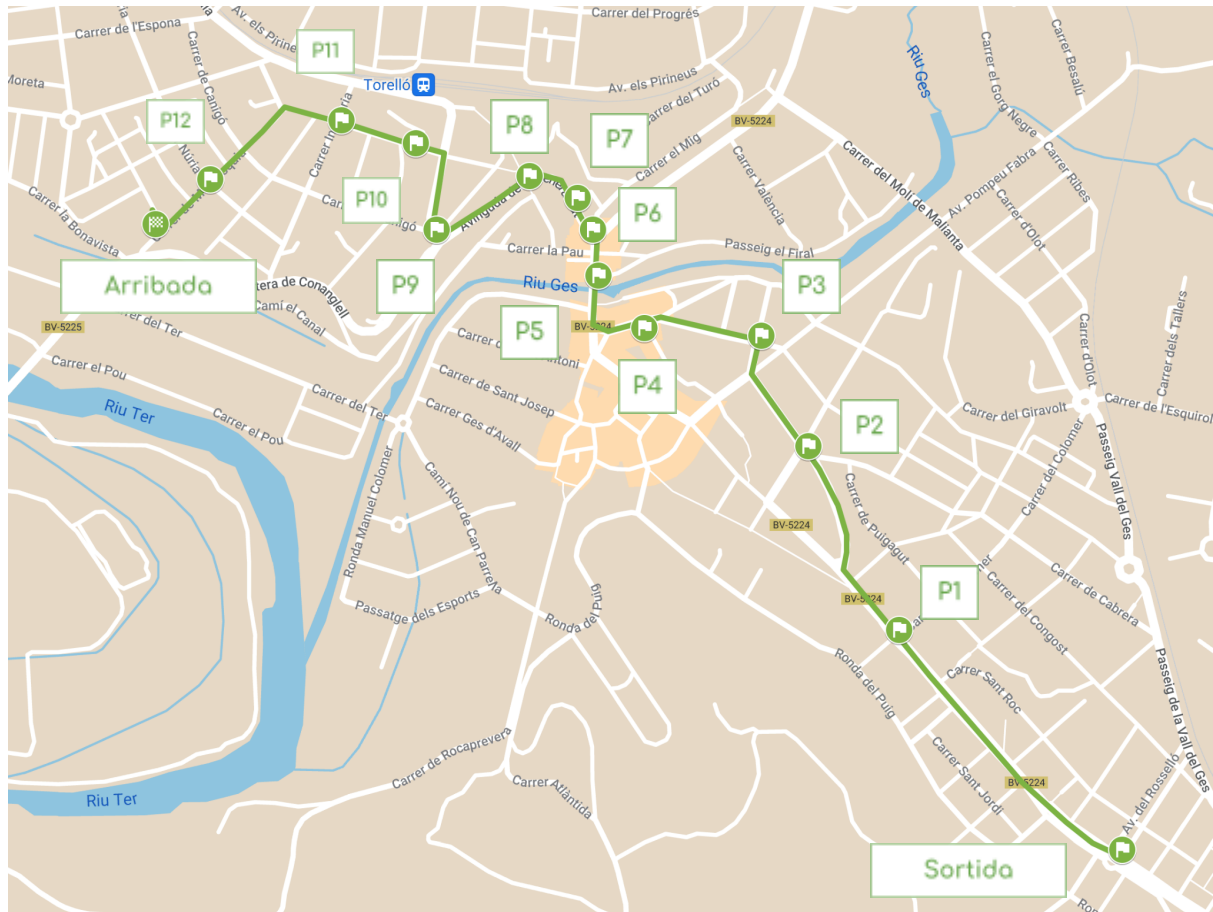

**Línia LILA (3,36 km)**

NOM PARADA	LOCALITZACIÓ	HORA PAS
Sortida	Jardinet central a l'Av. Rosselló	8:10
P1 - Colomer	C/ Manlleu - C/ Colomer	8:15
P2 - Puigdassalit	C/ Anselm Clavé - C/ Puigdassalit	8:18

P3 - Plaça Germà Donat	Plaça Germà Donat - C/ de l'Enric Prat de la Riba	8:20
P4 - Call de la Torrentera	C/Enric Prat de la Riba - C/ de la Torrentera	8:22
P5 - Firal	C/ del Pont - Psg. el Firal	8:25
P6 -Plaça Sant Fortià	Plaça Sant Fortià - Av. de la Generalitat	8:27
P7 (Non STOP)	Av. Generalitat	8:29
P8 - Escaletes Estació	Av. de la Generalitat - Escaletes	8:30
P9- Cantonada Orís	Av. Generalitat - C/ d'Orís	8:33
P10 - La Gleva	C/ de Puigroví - C/ La Gleva	8:35
P11 - Indústria	C/ de Puigroví - C/ Indústria	8:37
P12 - Av. Montserrat	C/ de Puigroví - Av. Montserrat	8:40
P13 - Pirineus	Av. del Castell - Av. dels Pirineus	8:45
P14 - Progrés	Avda del Castell - C/ del Progrés	8:50
Arribada	C/ Ramon Vinyeta (Entrada principal)	8:55

### Línia BLAVA (1,42 km)

NOM PARADA	LOCALITZACIÓ	HORA PAS
Sortida - Estació	Estació - Cafè l'estació	8:30
P1 - C/ Canigó	C/ Canigó	8:35
P2 - C/ de la Pau	C/ de la Pau	8:40
P3 - C/ Pollancredes	C/ Pollancredes	8:43
P4 - C/ del Pont	C/ del Pont	8:45
P5 - Escola Infantil Fortià Solà	Escola Infantil	8:52
Arribada - Escola Primària Fortià Solà	Escola Primària	8:55

## Línia VERDA (2,55 km)

\*susceptible de ser modificada

NOM PARADA	LOCALITZACIÓ	HORA PAS
Sortida	Jardinet central a l'Av. Rosselló	8:10
P1 - Colomer	C/ Manlleu - C/ Colomer	8:15
P2 - Puigdassalit	C/ Anselm Clavé - C/ Puigdassalit	8:18
P3 - Plaça Germà Donat	Plaça Germà Donat - C/ de l'Enric Prat de la Riba	8:20
P4 - Call de la Torrentera	C/ de l'Enric Prat de la Riba - C/ de la Torrentera	8:22
P5 - Firal	C/ del Pont - Psg. el Firal	8:25
P6 -Plaça Fortià	Plaça Sant Fortià - Av. de la Generalitat	8:27