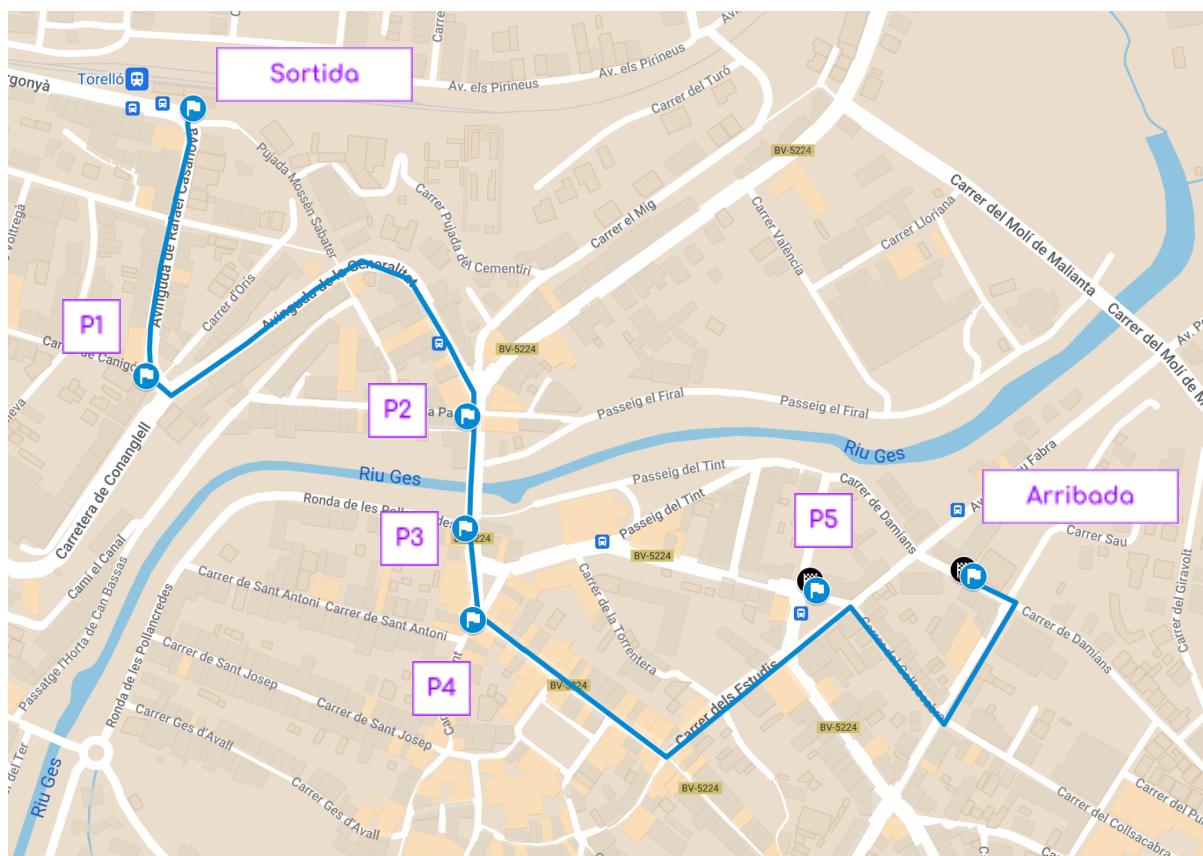

**Línia LILA (3,36 km)**

NOM PARADA	LOCALITZACIÓ	HORA PAS
Sortida	Jardinet central a l'Av. Rosselló	8:10
P1 - Colomer	C/ Manlleu - C/ Colomer	8:15
P2 - Puigdassalit	C/ Anselm Clavé - C/ Puigdassalit	8:18

P3 - Plaça Germà Donat	Plaça Germà Donat - C/ de l'Enric Prat de la Riba	8:20
P4 - Call de la Torrentera	C/Enric Prat de la Riba - C/ de la Torrentera	8:22
P5 - Firal	C/ del Pont - Psg. el Firal	8:25
P6 -Plaça Sant Fortià	Plaça Sant Fortià - Av. de la Generalitat	8:27
P7 (Non STOP)	Av. Generalitat	8:29
P8 - Escaletes Estació	Av. de la Generalitat - Escaletes	8:30
P9- Cantonada Orís	Av. Generalitat - C/ d'Orís	8:33
P10 - La Gleva	C/ de Puigroví - C/ La Gleva	8:35
P11 - Indústria	C/ de Puigroví - C/ Indústria	8:37
P12 - Av. Montserrat	C/ de Puigroví - Av. Montserrat	8:40
P13 - Pirineus	Av. del Castell - Av. dels Pirineus	8:45
P14 - Progrés	Avda del Castell - C/ del Progrés	8:50
Arribada	C/ Ramon Vinyeta (Entrada principal)	8:55

### Línia BLAVA (1,42 km)

NOM PARADA	LOCALITZACIÓ	HORA PAS
Sortida - Estació	Estació - Cafè l'estació	8:30
P1 - C/ Canigó	C/ Canigó	8:35
P2 - C/ de la Pau	C/ de la Pau	8:40
P3 - C/ Pollancredes	C/ Pollancredes	8:43
P4 - C/ del Pont	C/ del Pont	8:45
P5 - Escola Infantil Fortià Solà	Escola Infantil	8:52
Arribada - Escola Primària Fortià Solà	Escola Primària	8:55

## Línia VERDA (2,55 km)

\*susceptible de ser modificada

NOM PARADA	LOCALITZACIÓ	HORA PAS
Sortida	Jardinet central a l'Av. Rosselló	8:10
P1 - Colomer	C/ Manlleu - C/ Colomer	8:15
P2 - Puigdassalit	C/ Anselm Clavé - C/ Puigdassalit	8:18
P3 - Plaça Germà Donat	Plaça Germà Donat - C/ de l'Enric Prat de la Riba	8:20
P4 - Call de la Torrentera	C/ de l'Enric Prat de la Riba - C/ de la Torrentera	8:22
P5 - Firal	C/ del Pont - Psg. el Firal	8:25
P6 -Plaça Fortià	Plaça Sant Fortià - Av. de la Generalitat	8:27